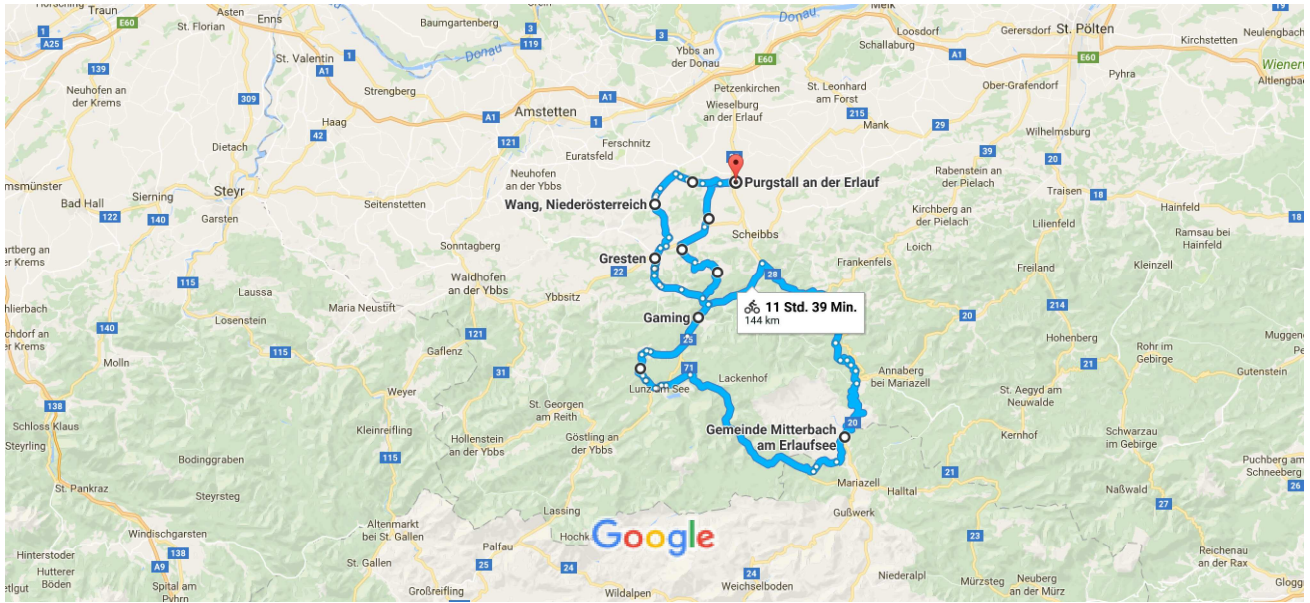

3251 Purgstall an der Erlauf nach Purgstall an der Erlauf Mit dem Fahrrad 144 km, 11 Std. 39 Min.

Kartendaten © 2017 Google Österreich 10 km

über Puchenstubner Str./B28
2.712 m · 2.712 m

11 Std. 39 Min.

144 km

1.125 m

294 m