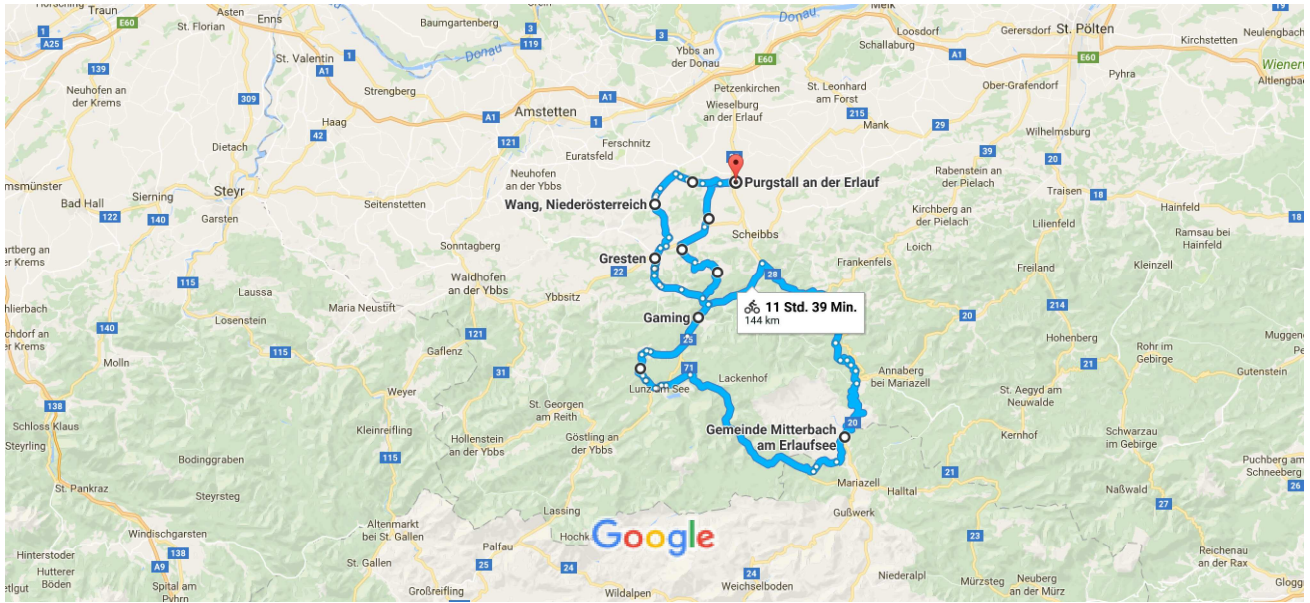

3251 Purgstall an der Erlauf nach Purgstall an der Erlauf Mit dem Fahrrad 144 km, 11 Std. 39 Min.

Kartendaten © 2017 Google Österreich 10 km

über Puchenstubner Str./B28

2.712 m · 2.712 m

11 Std. 39 Min.

144 km

1.125 m

294 m